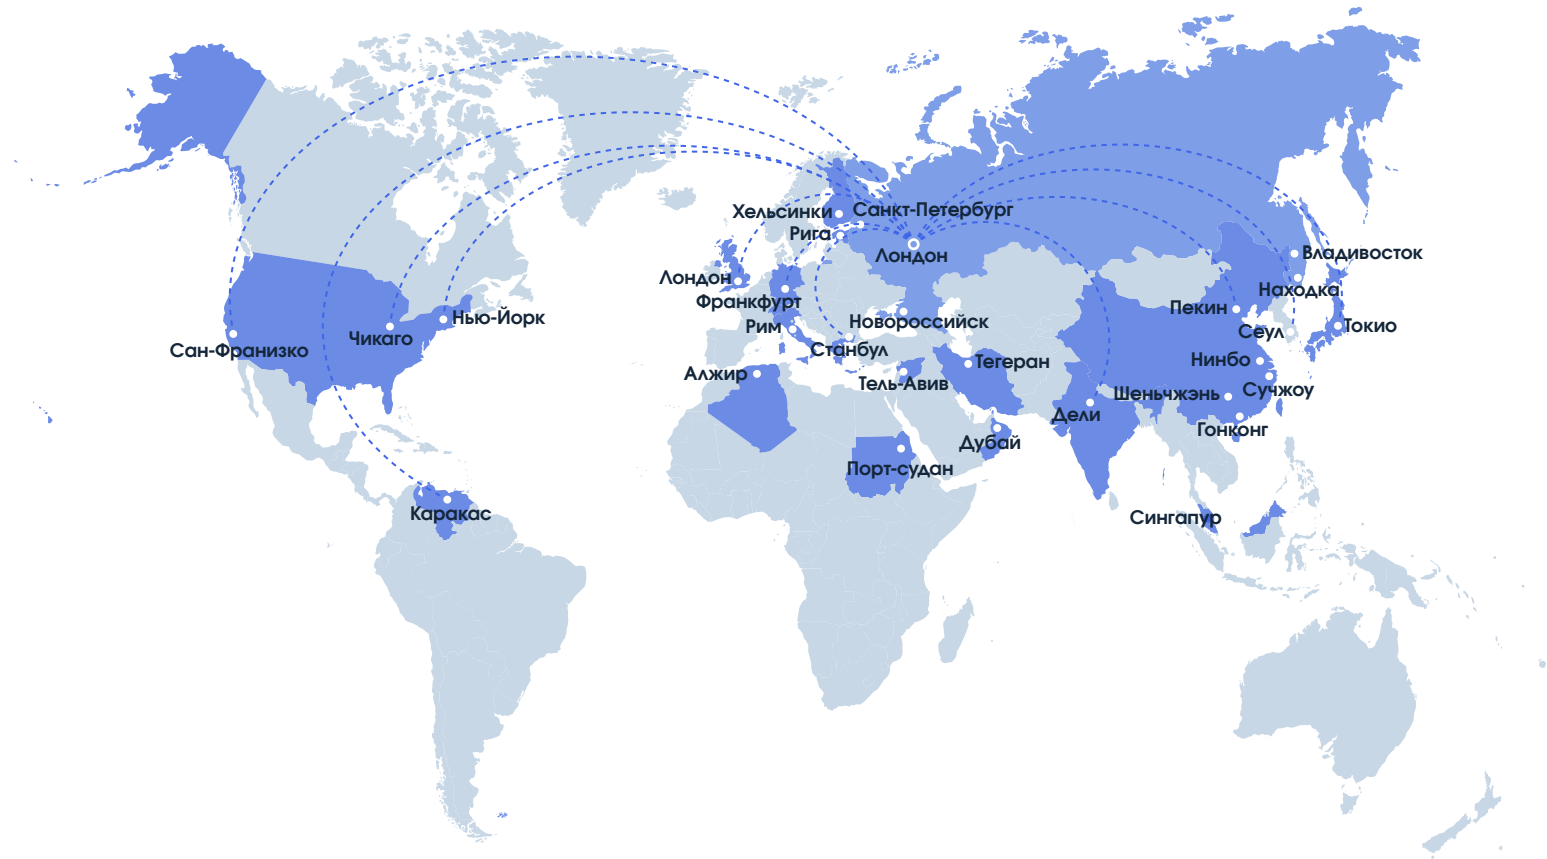

Официальный Партнер
AliExpress

Доставка 7 дней в неделю

Доставка по всей России

Срок поставки в зависимости от зоны

(Москва и МО) 1-2 дня;

(Центральный округ и Питер) 1-2 дня;

(Поволжье, Краснодар, Ростов) 2-3 дня;

(Екатеринбург, Урал) 3-4 дня;

(Иркутск, Западная Сибирь) 4-6 дней;

(Восточная Сибирь) 4-5 дней;

(Дальний Восток, Север России)

от 7 до 14 дней

Преимущества работы с нами

07

Скорость доставки и качество предоставляемых услуг основаны на трех основных принципах: склады в стране отправки, прямые соглашения с мировыми перевозчиками и уникальный опыт в области таможенного оформления

11

Рекордные сроки доставки с учетом прохождения полного цикла таможенного оформления

КНР и Гонконг

Авиа  1-3 дня			
Ж/Д 	От 14 дней		
Авто 		От 12 до 16 дней*	
Море 			От 30 дней

США

Авиа  от 2 до 4 дней		Нью-Йорк - Санкт-Петербург	
Авто 		От 20 дней*	Нью-Йорк - Санкт-Петербург
Море 			От 45 дней

Европа

Авиа  1-2 дня		
Авто 		10-14 дней

* Мультимодальные перевозки.

География деятельности

ASICEXPRESS работает с крупнейшими региональными логистическими хабами на четырех континентах

Контакты

 asicexpress.com